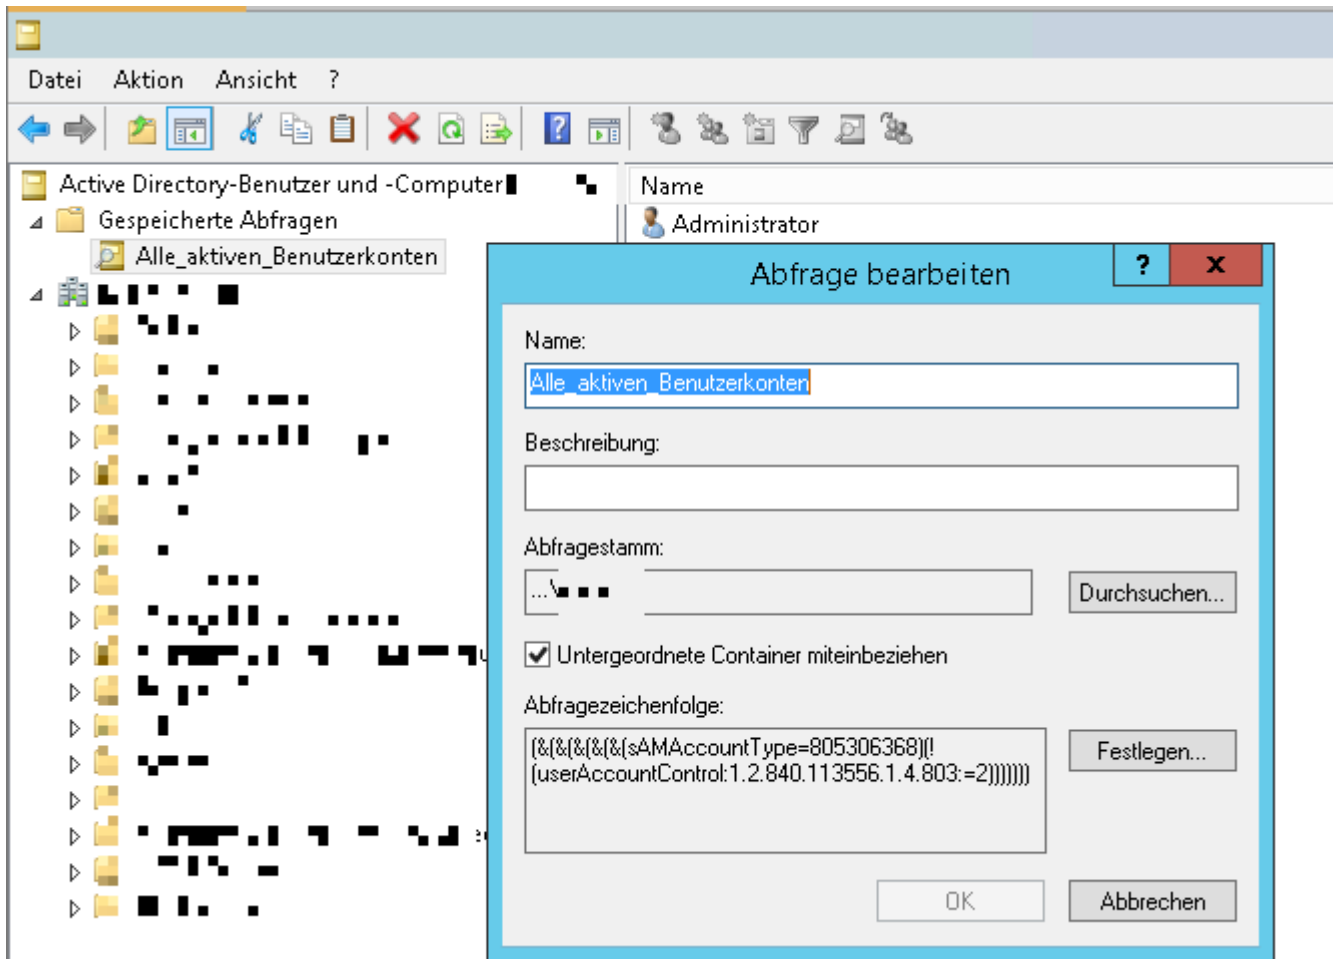

Active Directory: Pflege

Struktur

Hier eine mögliche Vorlage:

```
FIRMA
|
| Standort
| |
| | Benutzer
| |
| | | Admins
| | | Dienste
| | | Personen
| | |
| | Gruppen
| | |
| | | Mailverteiler
| | | Personen
| | | Ressourcen
| | |
| | Hardware
| | |
| | | Notebook
| | | PC
| | | Server
```

Auswertungen und Abfragen

Alle aktivierten Benutzer

```
(&(&(&(&(&(sAMAccountType=805306368) (!(userAccountControl:1.2.840.113556.1.4.803:=2))))))
```

Replikation

Sync in alle Richtungen:

```
repadmin /synca11 /AdeP
```