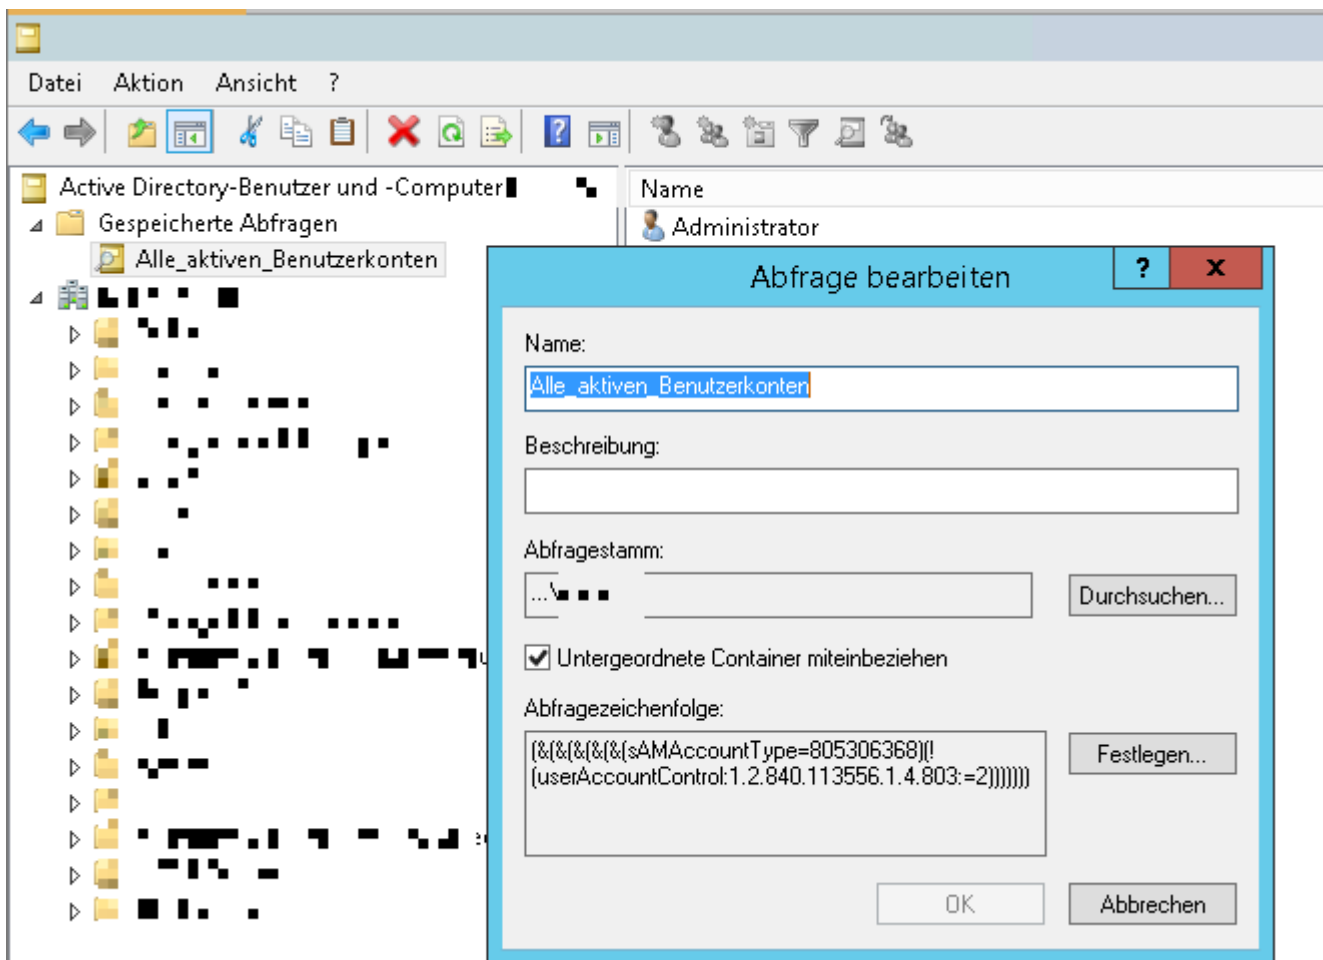

AD-Pflege

Auswertungen und Abfragen

Alle aktivierten Benutzer

```
(&(&(&(&(&(sAMAccountType=805306368) (!(userAccountControl:1.2.840.113556.1.4.803:=2))))))
```

From: <https://wikinet.webby.hetzel-netz.de/> - **Sebastians IT-Wiki**

Permanent link: https://wikinet.webby.hetzel-netz.de/win_server:ad_pflege?rev=1604408124

Last update: **2020/11/03 13:55**