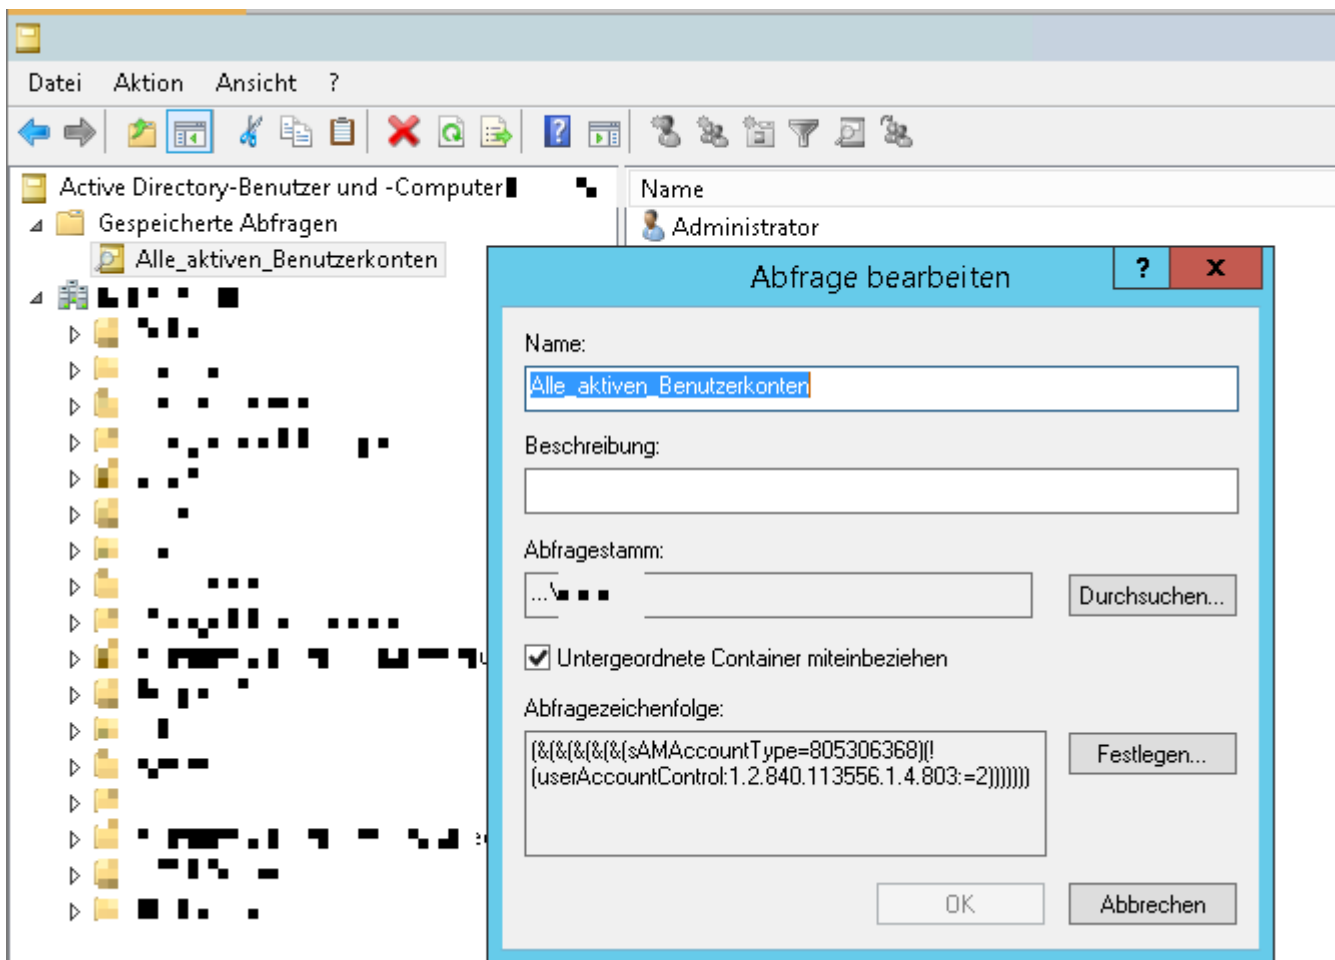

# AD-Pflege

### Alle aktivierten Benutzer

```
(&(&(&(&(&(sAMAccountType=805306368) (!(userAccountControl:1.2.840.113556.1.4.803:=2))))))
```

From: <https://wikinet.webby.hetzel-netz.de/> - **Sebastians IT-Wiki**

Permanent link: [https://wikinet.webby.hetzel-netz.de/win\\_server:ad\\_pflege?rev=1604408124](https://wikinet.webby.hetzel-netz.de/win_server:ad_pflege?rev=1604408124)