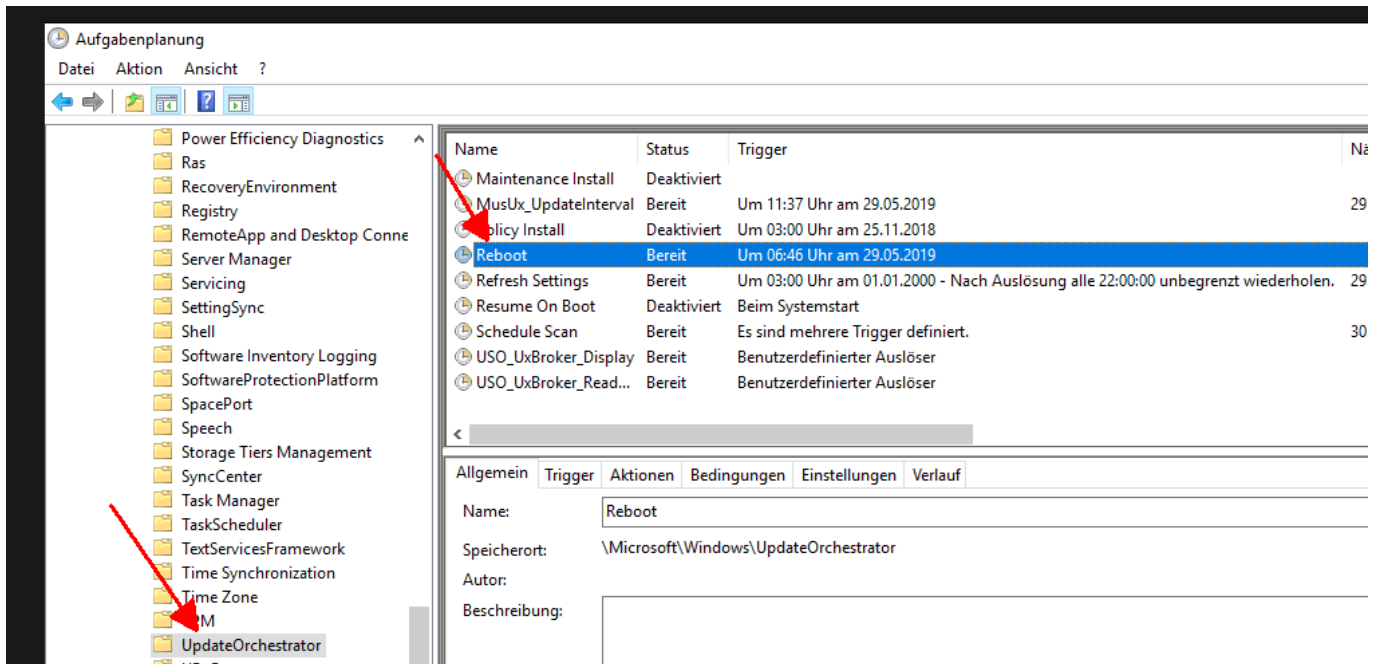

Windows Server 2016 rebootet nach Updates von alleine

From: <https://wikinet.webby.hetzel-netz.de/> - Sebastians IT-Wiki

Permanent link: https://wikinet.webby.hetzel-netz.de/win_server:server2016_update_reboot?rev=1559119804