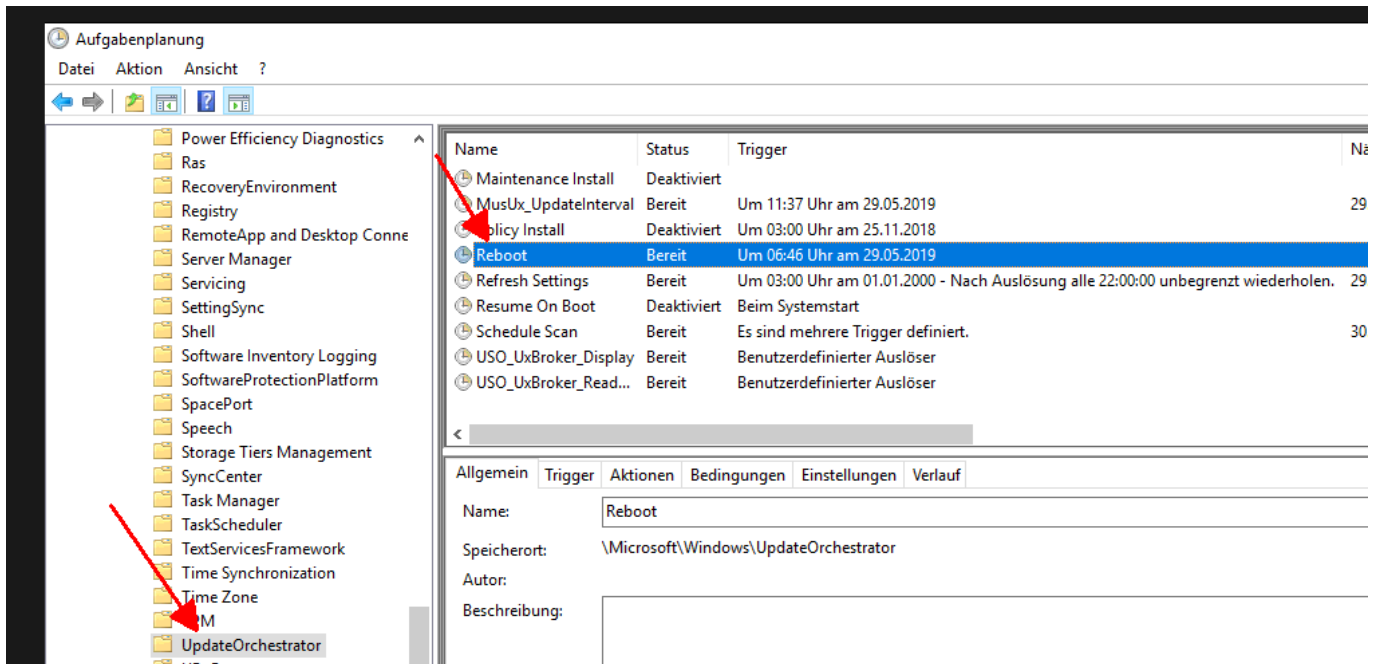

# Windows Server 2016 rebootet nach Updates von alleine

From: <https://wikinet.webby.hetzel-netz.de/> - **Sebastians IT-Wiki**

Permanent link: [https://wikinet.webby.hetzel-netz.de/win\\_server:server2016\\_update\\_reboot?rev=1559119804](https://wikinet.webby.hetzel-netz.de/win_server:server2016_update_reboot?rev=1559119804)